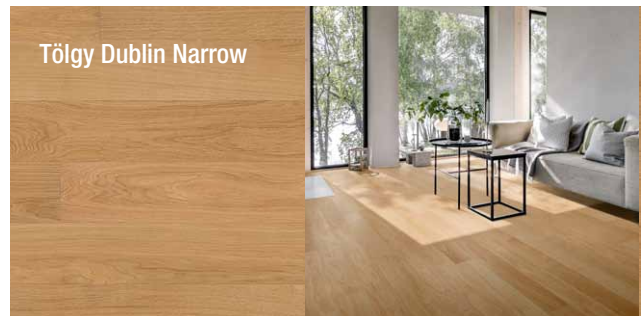

FAPADLÓK

The **BEST** of **Kährs**®