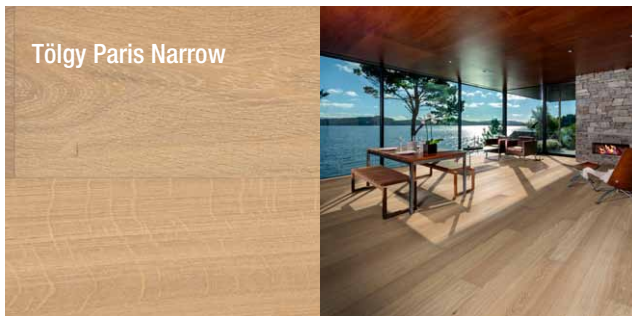

FAPADLÓK

The **BEST** of **Kährs**®