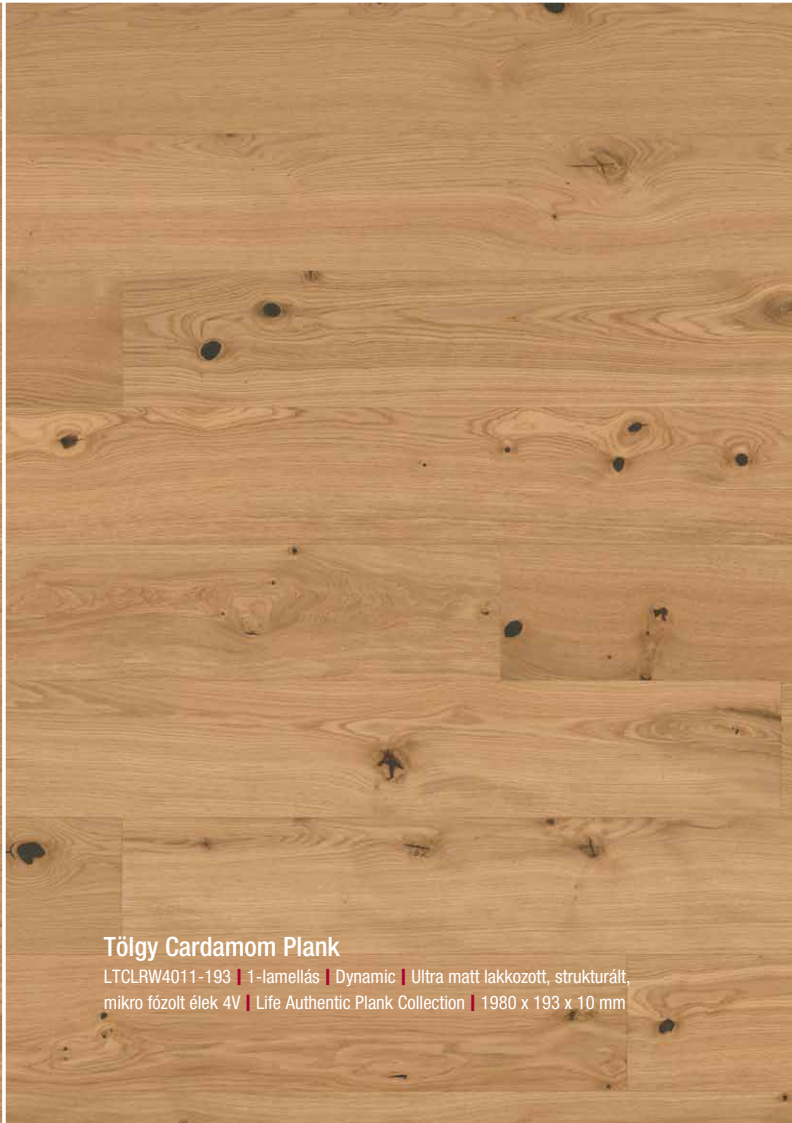

Tölgy Nutmeg Plank

LTCLRW4001-193 | 1-lamellás | Calm | Ultra matt lakozott, strukturált,
mikro fózolt élek 4V | Life Authentic Plank Collection | 1980 x 193 x 10 mm

Tölgy Cardamom Plank

LTCLRW4011-193 | 1-lamellás | Dynamic | Ultra matt lakozott, strukturált,
mikro fózolt élek 4V | Life Authentic Plank Collection | 1980 x 193 x 10 mm