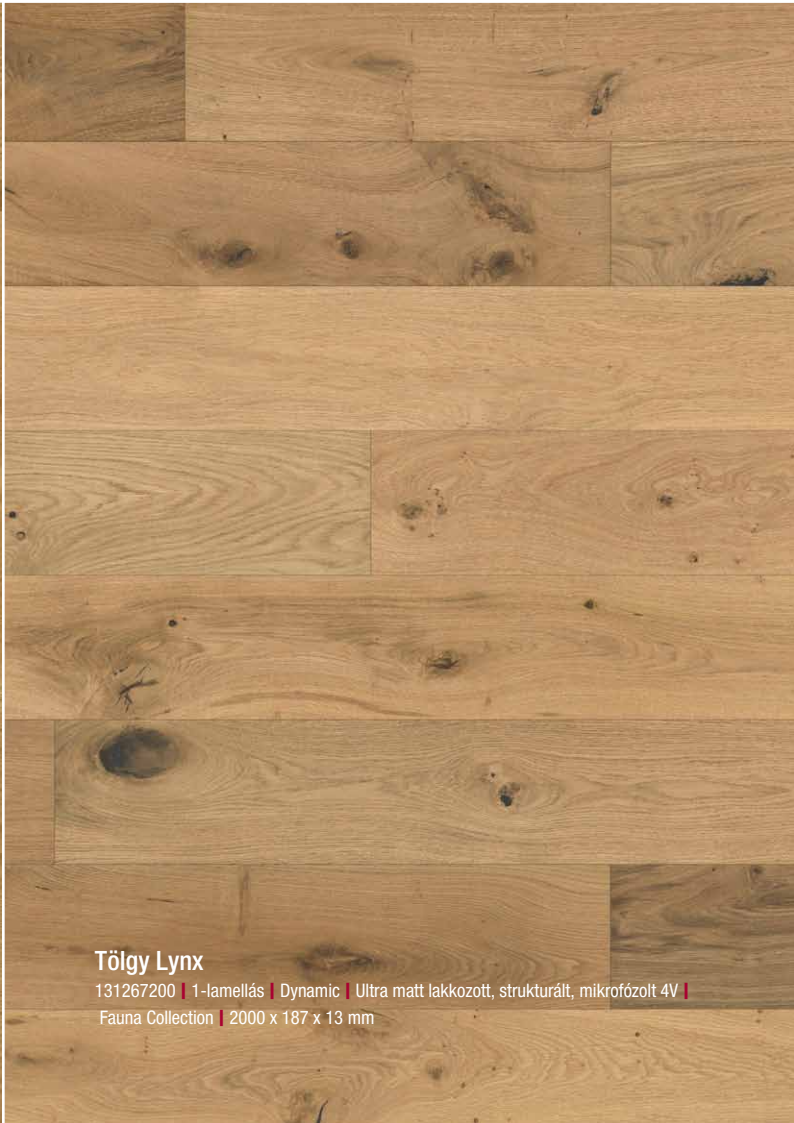

Tölgy Grano

14116019F | 1-lamellás | Dynamic | Matt lakkozott, strukturált, fózolt 4V |
Piacente Collection | 1900 x 190 x 14 mm

14115019F | 1-lamellás | Dynamic | Natúr olajozott, strukturált, fózolt 4V |
Piacente Collection | 1900 x 190 x 14 mm

Tölgy Lynx

131267200 | 1-lamellás | Dynamic | Ultra matt lakkozott, strukturált, mikrofózolt 4V |
Fauna Collection | 2000 x 187 x 13 mm