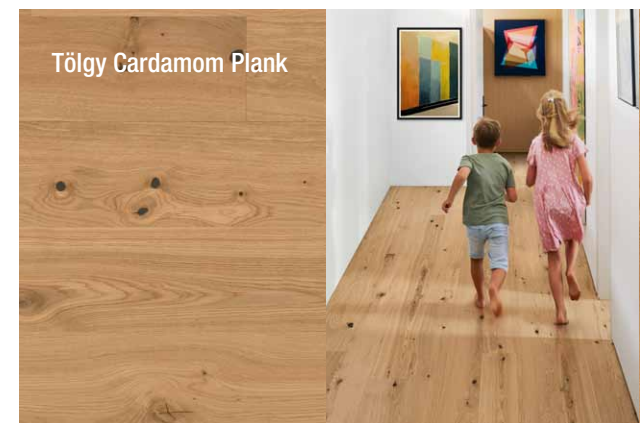

FAPADLÓK

The **BEST** of **Kährs**®