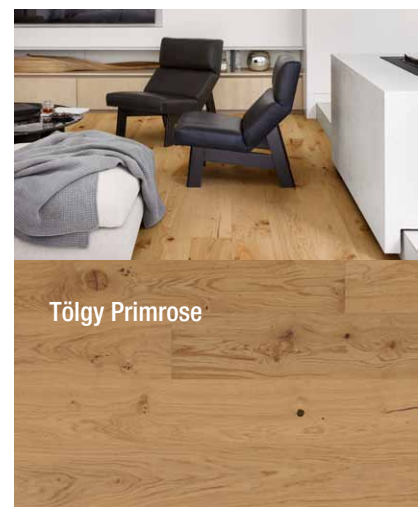

FAPADLÓK

The **BEST** of **Kährs**®