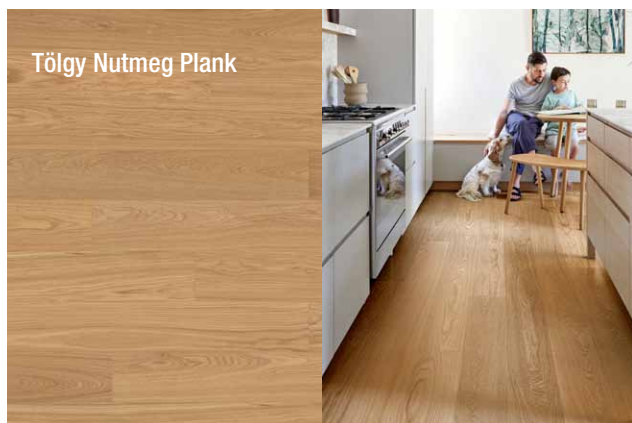

FAPADLÓK

The **BEST** of **Kährs**®