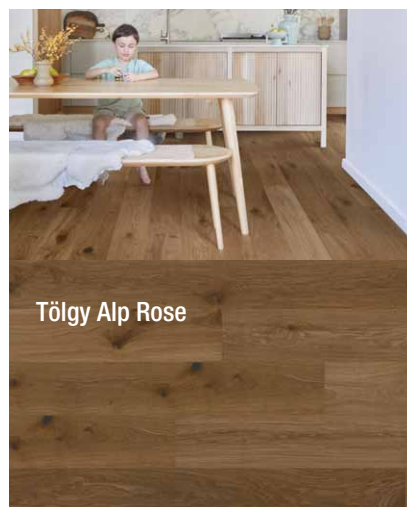

FAPADLÓK

The **BEST** of **Kährs**®